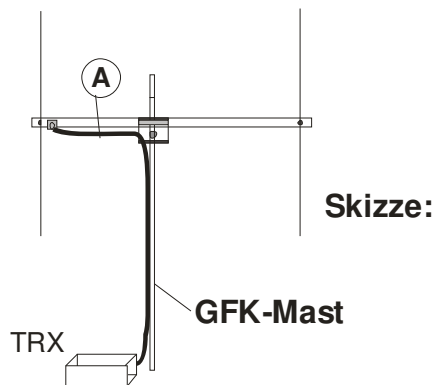

### Und so wird's gemacht:

1. Teleskopstäbe auf 90 Grad ausklappen!
2. Stäbe ausziehen und bis Anschlag einschieben (kleine Kerbe)!
3. Kabel anschließen und auf GFK-Mast (Angelrute) stecken – fertig!!!

**Draufsicht:**

**Portabelbetrieb:  
Horizontal**

**wichtig:**  
Kabel immer parallel  
zum Boom führen,  
wegen SWR,  
siehe Punkt **A**

**Portabelbetrieb:  
Vertikal**

**wichtig:**  
Kabel immer parallel  
zum Boom führen,  
wegen SWR,  
siehe Punkt **A**