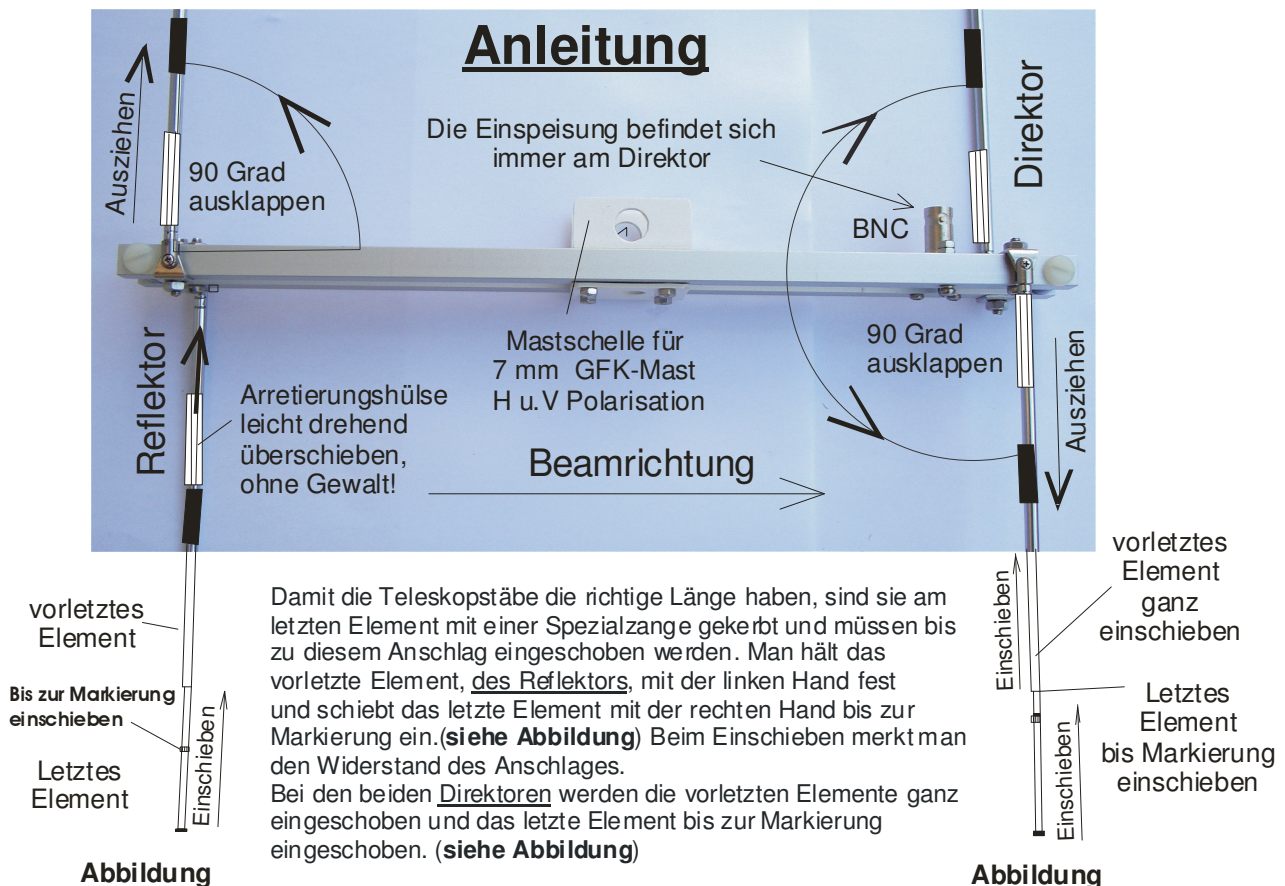

## Die ideale Portabel- Antenne „Porti-2/70“

Die Antenne für Amateurfunker vom Amateurfunker (Eigene Fertigung)

Das Leichtgewicht unter den Portabel-Antennen wiegt nur 185g, 31cm lang, 4,5cm breit, 3cm hoch und ist der ideale Begleiter für Wanderer Portabel- und Sota- Aktivisten. Dank des idealen Transportmaßes, im eingeklappten Zustand, passt sie in jeden Rucksack.

Die „Porti 2/70“, ist eine 2-Element logarithmisch periodische Antenne aus hochwertigen rostfreien Materialien für den 2m und 70 cm Portabelbetrieb. Die technischen Daten der Antenne unterscheiden sich kaum von der, in Amateurfunkkreisen bekannten, HB9CV.

### Hier die wesentlichen Vorteile:

- Bandwechsel in die Antenne integriert;
- Antennengewinn ca. 4,5 - 5dBD;
- gutes SWR von 1,2 : 1;
- Leistung kein Problem, kein Balun, kein Kondensator; 100 Watt
- keine Verstimmung durch angrenzende Gebäude und Gegenstände;
- gutes Vor-/Rück-Verhältnis, keine Nebenzipfel; ca. 18dB
- sehr kleines Transportmaß 31x4,5x3cm bei 185g Gewicht;
- Mastbefestigung für hor. und ver. Funkbetrieb, ideal für GFK-Masten jeder Länge;
- Strahler und Direktor ausklappbar, ausziehbar und mit K-Hülsen arretierbar;

### Und so wird's gemacht:

1. Teleskopstäbe auf 90 Grad ausklappen!
2. Stäbe ausziehen und bis Anschlag einschieben (kleine Kerbe)!
3. Kabel anschließen und auf GFK-Mast (Angelrute) stecken – fertig!!!