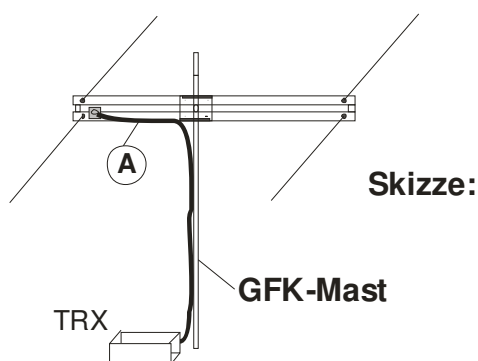

### Und so wird's gemacht:

1. Teleskopstäbe auf 90 Grad ausklappen!
2. Stäbe ausziehen und bis Anschlag einschieben (kleine Kerbe)!
3. Kabel anschließen und auf GFK-Mast (Angelrute) stecken – fertig!!!

**Draufsicht:**

**Portabelbetrieb:  
Horizontal**

**wichtig:**  
Kabel immer parallel  
zum Boom führen,  
wegen SWR,  
siehe Punkt **A**

**Portabelbetrieb:  
Vertikal**

**wichtig:**  
Kabel immer parallel  
zum Boom führen,  
wegen SWR,  
siehe Punkt **A**