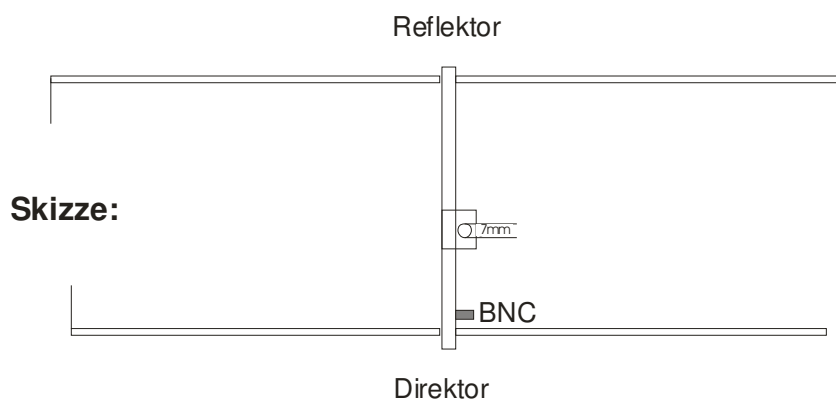

Draufsicht: